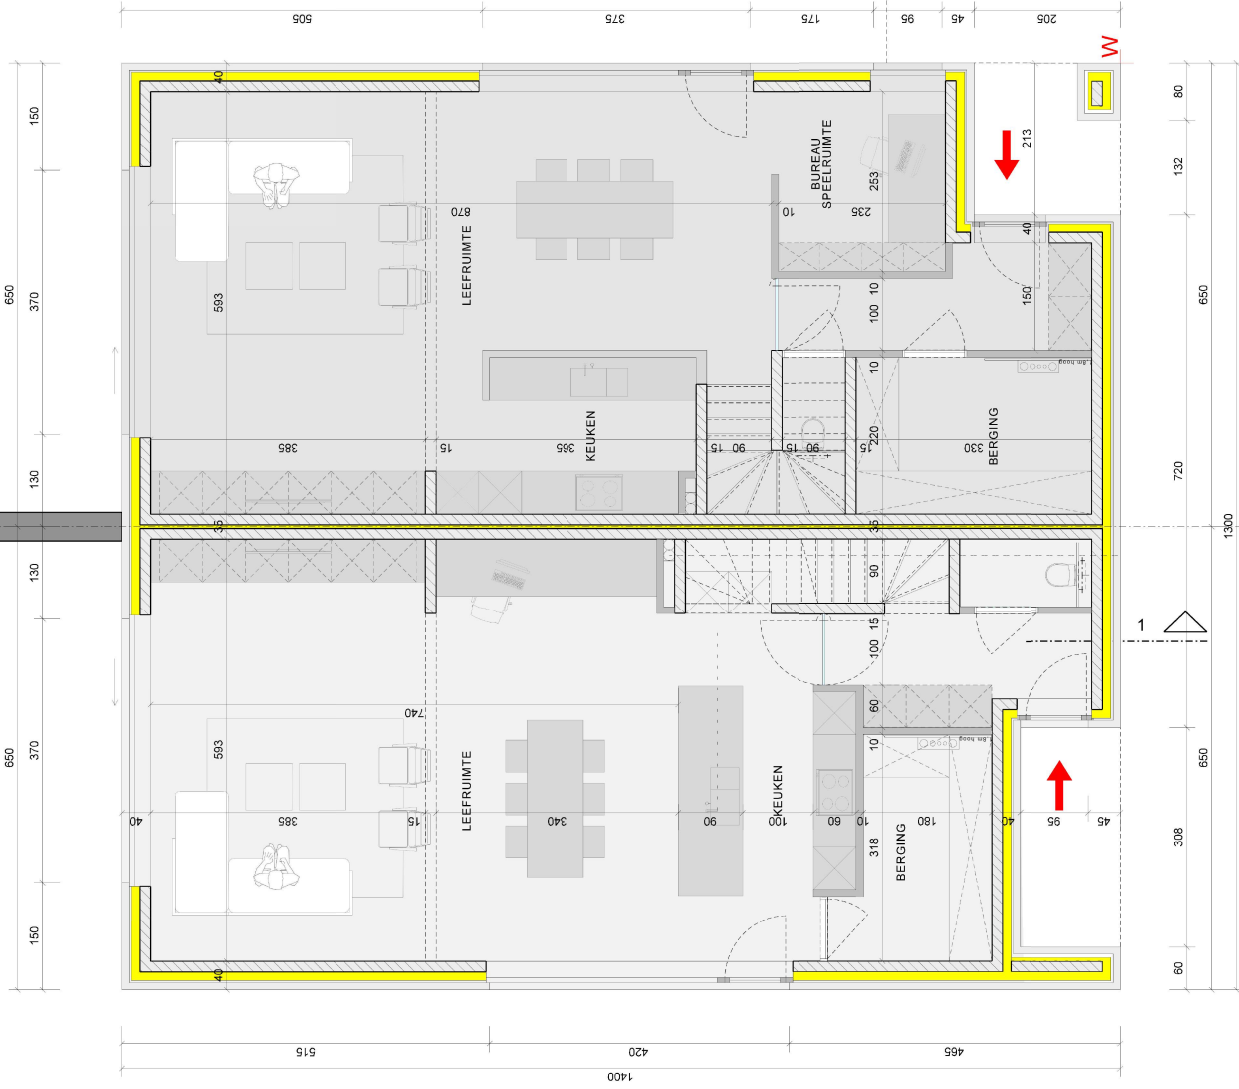

0477/993.761
 tel: 011/745.717
 fax: 011/745.718

GRONDPLAN - niveau 0
schaal 1/75 op A3

info@uWArchitect.be

WONING 2
 bruto opp gelijkvloers 88m²

WONING 1
 bruto opp gelijkvloers 87m²

32
 Beringen

Kocrael - Dorp
 3592